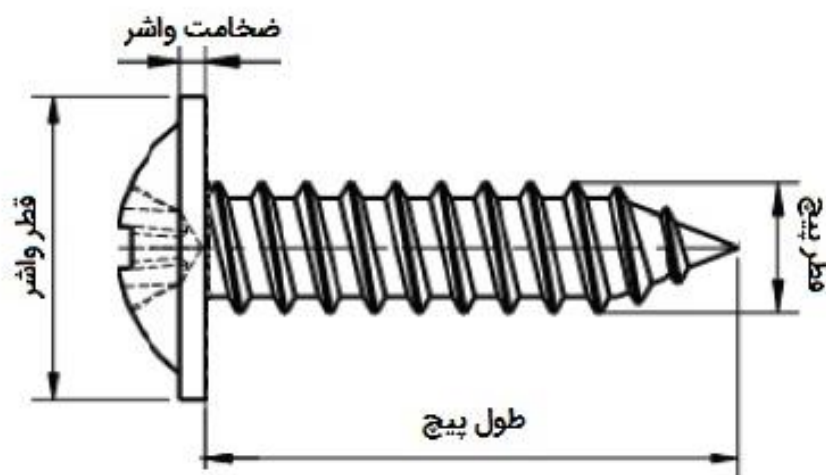

تهران - خیابان استاد نجات اللهی
 کوچه بیمه پلاک ۲۱ واحد ۳
 ۸۸۸۵۴۴۲۰-۰۲۱
 ۸۸۸۵۴۴۲۳-۰۲۱

فروشگاه اینترنتی تهران پیچ

پیچ خودکار واشردار DIN 968

ST6.3	ST5.5	ST4.8	ST4.2	ST3.9	ST3.5	ST2.9	قطر پیچ
14.5	13	11.5	10	10	9	7.5	قطر واشر
1.8	1.8	1.6	1.4	1.3	1.3	1.1	گام رزوه
1.8	1.6	1.35	1.1	1.1	0.9	0.8	ضخامت واشر
وزن	وزن	وزن	وزن	وزن	وزن	وزن	طول پیچ
-	-	-	-	-	-	0.602	6.5 mm
-	-	2.28	1.55	1.41	1.04	0.710	9.5 mm
4.90	3.77	2.61	1.79	1.63	1.22	0.836	13 mm
5.44	4.15	2.89	2	1.82	1.37	0.944	16 mm
5.98	4.53	3.17	2.21	2.01	1.52	1.05	19 mm
6.52	4.91	3.45	2.42	2.20	1.67	-	22 mm
7.06	5.29	3.73	2.63	2.39	1.83	-	25 mm
8.32	6.20	4.39	3.12	2.83	-	-	32 mm
9.40	6.98	4.95	-	-	-	-	38 mm

Cross recessed pan head tapping screws DIN 968